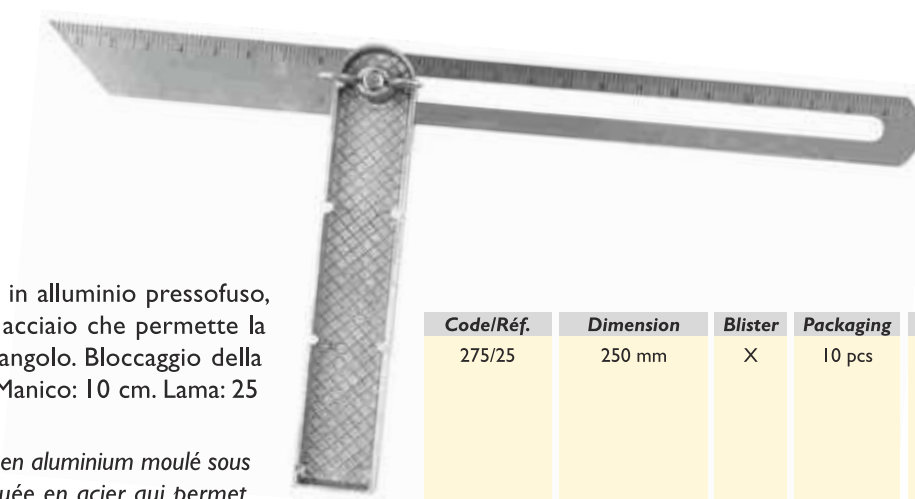

Art. 275

■ ■ Squadra con manico in alluminio pressofuso, lama mobile graduata in acciaio che permette la misurazione di qualsiasi angolo. Bloccaggio della lama a galletto centrale. Manico: 10 cm. Lama: 25 cm.

■ ■ Fausse équerre à talon en aluminium moulé sous pression, lame mobile graduée en acier qui permet de mesurer n'importe quel angle. Blocage de la lame par écrou à ailettes central. Talon: 10 cm. Lame: 25 cm.

■ ■ Square with die-cast aluminium handle, moving steel blade used to measure at any angle. Central blade wing nut lock. Handle: 10 cm. Blade: 25 cm.

■ ■ Escuadra con mango de aluminio fundido a presión, hoja móvil graduada de acero que permite medir todos los ángulos. Bloqueo de la hoja por tuerca de mariposa central. Mango: 10 cm. Hoja: 25 cm

Code/Réf.	Dimension	Blister	Packaging	Barcode
275/25	250 mm	X	10 pcs	8015187000219