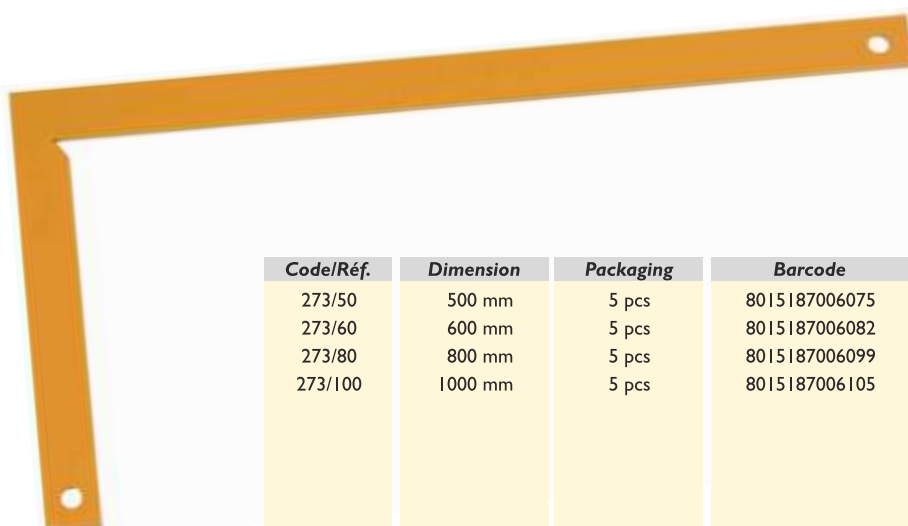

Art. 273

■ ■ Squadra rigida da carpentiere in acciaio. Sezione mm 30 x 5. Colore giallo (RAL 1007).

■ ■ Equerre rigide de charpentier en acier. Section 30mm x 5mm, couleur jaune (RAL 1007).

■ ■ Solid steel carpenter's set square. Cross-section 30 x 5 mm. Yellow (RAL 1007).

■ ■ Escuadra rígida de acero para carpintero. Sección 30 mm x 5 mm. Color amarillo (RAL 1007).

Code/Réf.	Dimension	Packaging	Barcode
273/50	500 mm	5 pcs	8015187006075
273/60	600 mm	5 pcs	8015187006082
273/80	800 mm	5 pcs	8015187006099
273/100	1000 mm	5 pcs	8015187006105